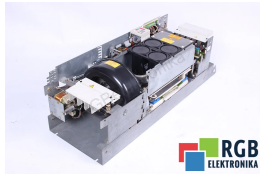

BEZ OSŁONY AC DRIVE 6SE7031-5EF10 146A 0-300HZ SIMOVERT FC SIEMENS ID35367

Używany SIEMENS 6SE7031-5EF10
Sprzęt przetestowany i wyczyszczony.
24 miesiące gwarancji
Dedykowany kurier
Wysyłka w 24h

DANE TECHNICZNE

PRODUCENT	SIEMENS
MODEL	6SE7031-5EF10
KATEGORIA	Serwonapędy i falowniki
WAGA [KG]	100.0

WSPARCIE DOSTĘPNE 24/7
[+48 71 750 09 78](tel:+48717500978)

NAPISZ DO NAS
info@rgbelektronika.pl

STANOWISKO TESTOWE

PRODUKTY Z OFERTY RGB ELEKTRONIKA TO:

NAJWYŻSZA JAKOŚĆ

Każdy produkt poddawany jest specjalistycznej ocenie, na podstawie najlepszej jakości, by zagwarantować ich bezawaryjną pracę. Dzięki temu możesz mieć pewność, że urządzenie **SIEMENS 6SE7031-5EF10** zostało przygotowane z największą starannością.